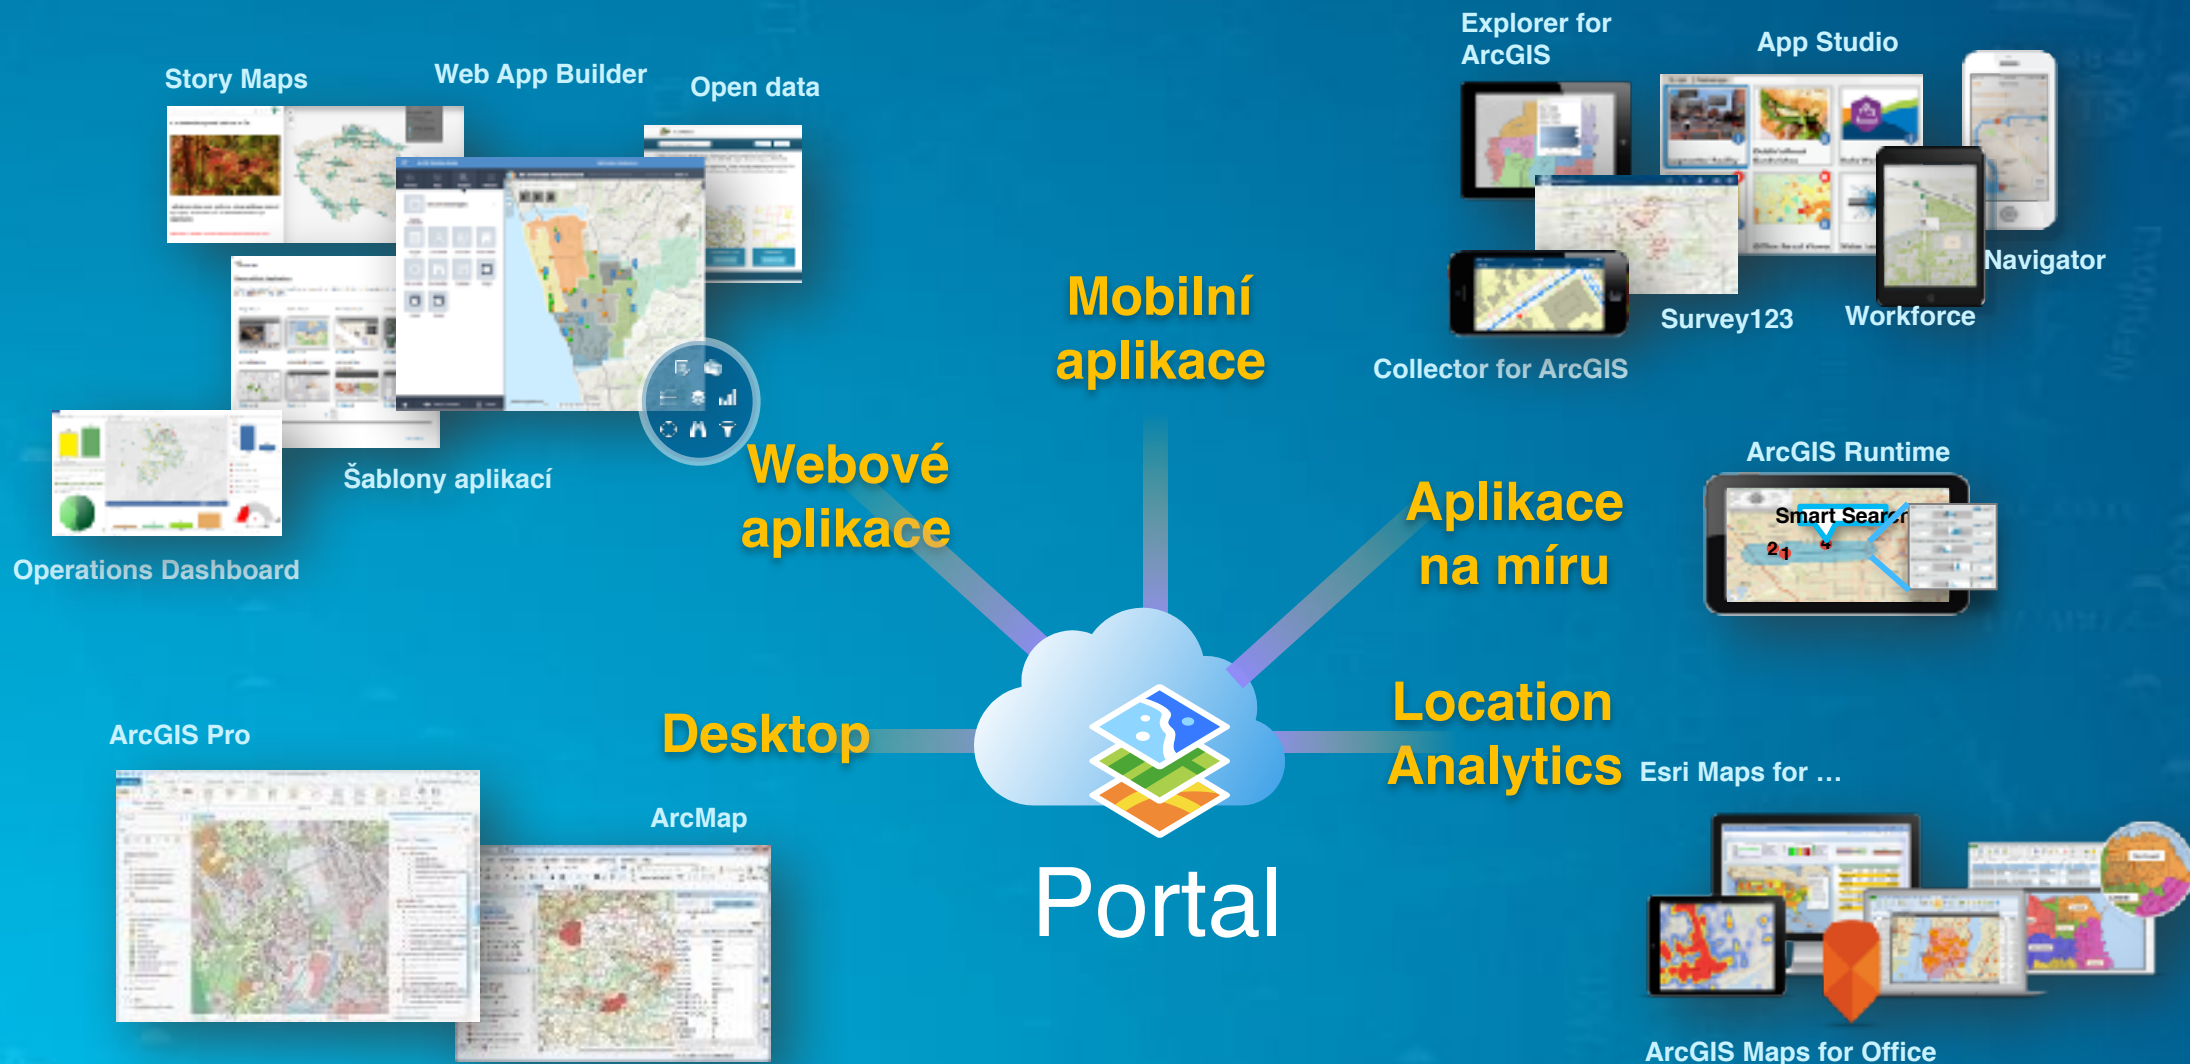

# Aplikace platformy ArcGIS | Konfigurovatelné, propojené, spolupracující

# Survey123 for ArcGIS

- **Aplikace pro formulářový sběr dat**
- **Jednoduchá tvorba dotazníků**

Různé typy polí, např.

- Krátký či dlouhý text
- Číslo
- Výběr možností
- Rozbalovací nabídka
- Dotaz na polohu, datum/čas

# Collector for ArcGIS

- Aplikace pro sběr a vizualizaci dat v terénu
- Přímá a jednoduchá obsluha
- Okamžité nahrávání sbíraných dat na server
- Možnost sledování trasy zařízení a pracovníků
- Práce offline

# Explorer for ArcGIS

- Aplikace pro vyhledávání a zobrazení dat v terénu
- Možnost tvorby a sdílení mapových poznámek
- V rámci organizace i pro veřejnost
- Práce offline

**ARCDATA PRAHA**

**esri**

Official  
Distributor