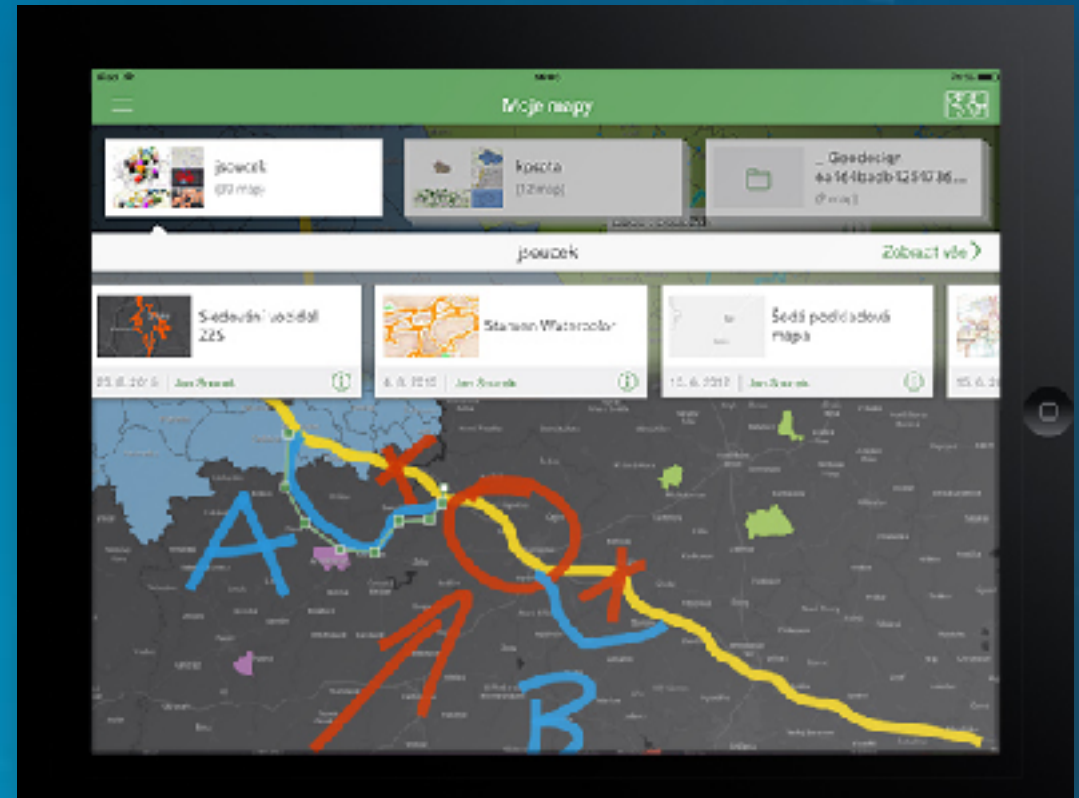

Explorer for ArcGIS

- Aplikace pro vyhledávání a zobrazení dat v terénu
- Možnost tvorby a sdílení mapových poznámek
- V rámci organizace i pro veřejnost
- Práce offline