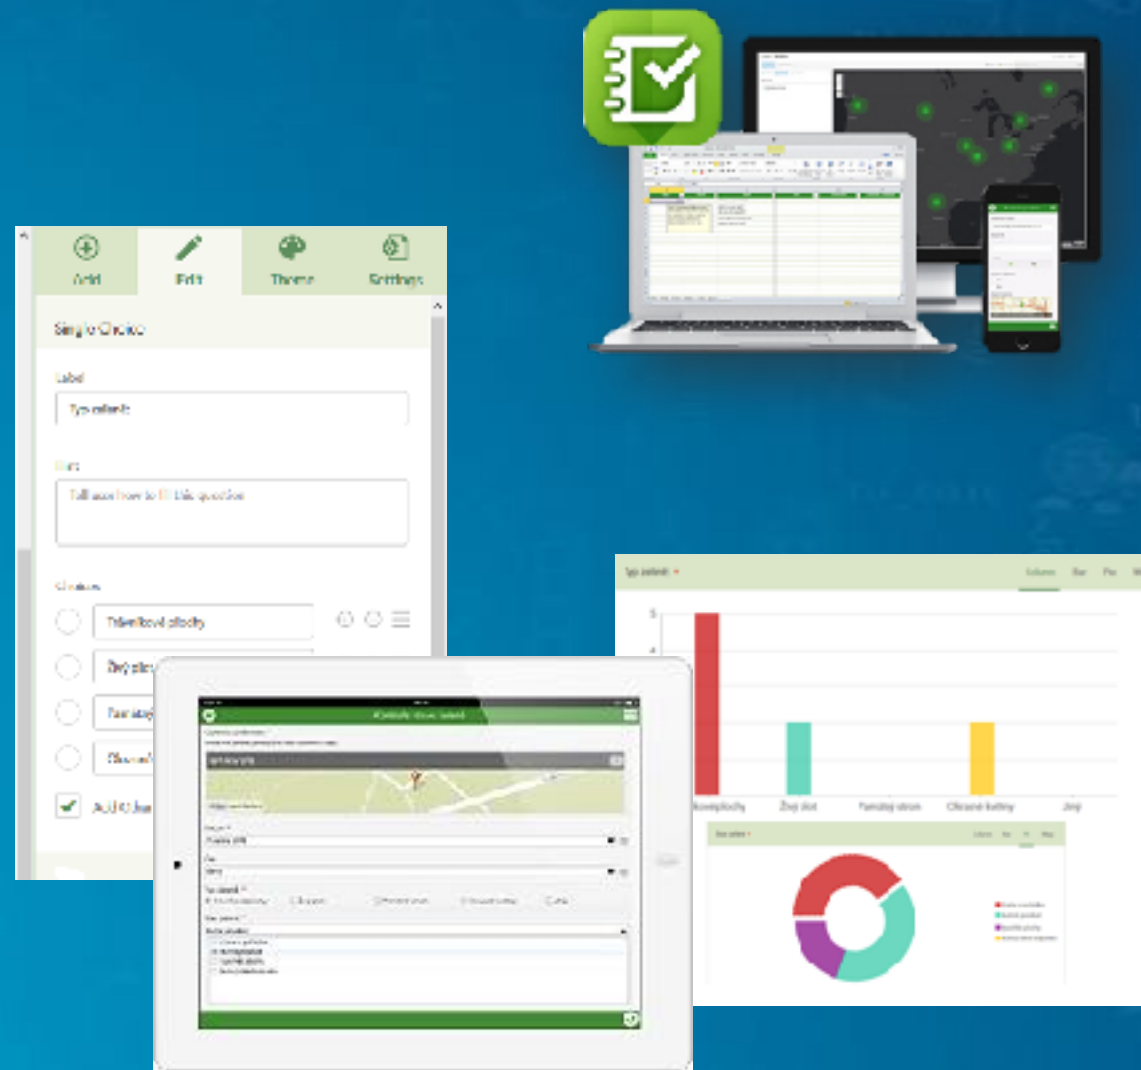

# Aplikace ArcGIS pro práci v terénu | Konfigurovatelné, propojené, spolupracující

# Survey123 for ArcGIS

- **Aplikace pro formulářový sběr dat**
- **Jednoduchá tvorba dotazníků**

Různé typy polí, např.

- Krátký či dlouhý text
- Číslo
- Výběr možností
- Rozbalovací nabídka
- Dotaz na polohu, datum/čas

- **Lze využít i MS Excel pro složitější dotazníky**
- **Nastavení sdílení formulářů**
- **Data se ukládají ve formě Feature service**
- **Grafický náhled na sebraná data**

# Collector for ArcGIS

- Aplikace pro sběr a vizualizaci dat v terénu
- Přímá a jednoduchá obsluha
- Okamžité nahrávání sbíraných dat na server
- Možnost sledování trasy zařízení a pracovníků
- Práce offline