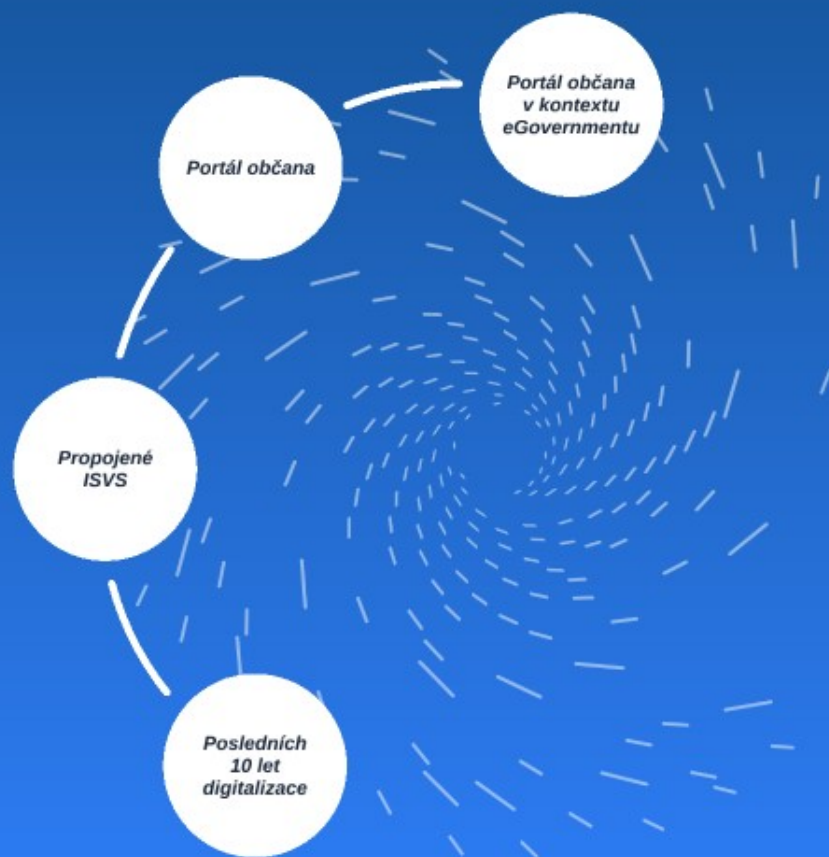

PORTÁL OBČANA

otevřená brána k propojeným ISVS

Ondřej Felix