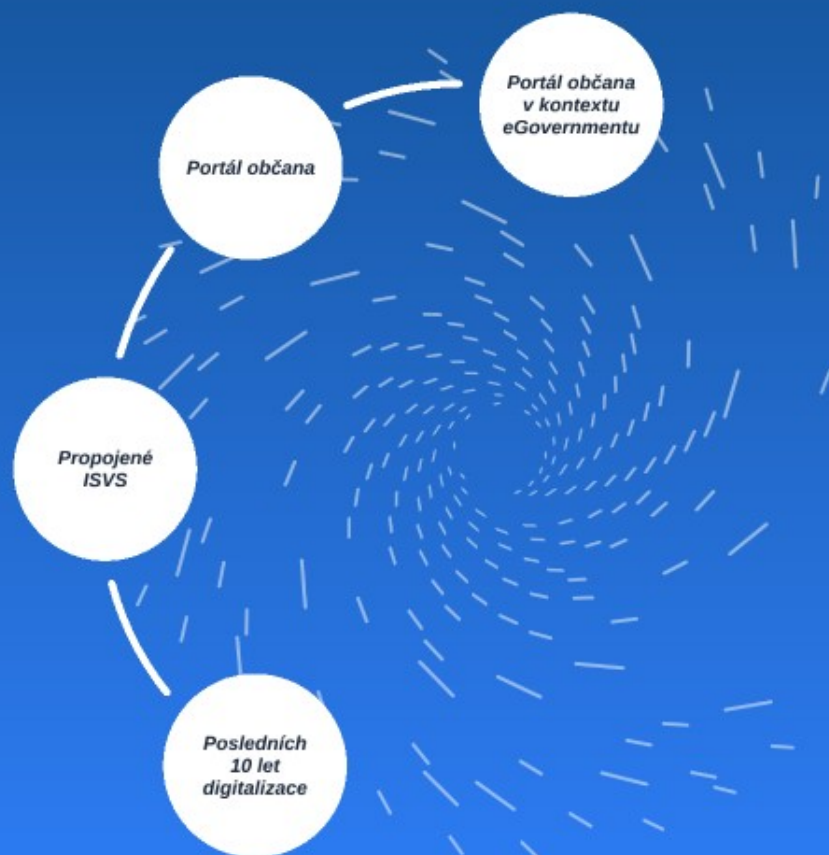

PORTÁL OBČANA

otevřená brána k propojeným ISVS

Ondřej Felix